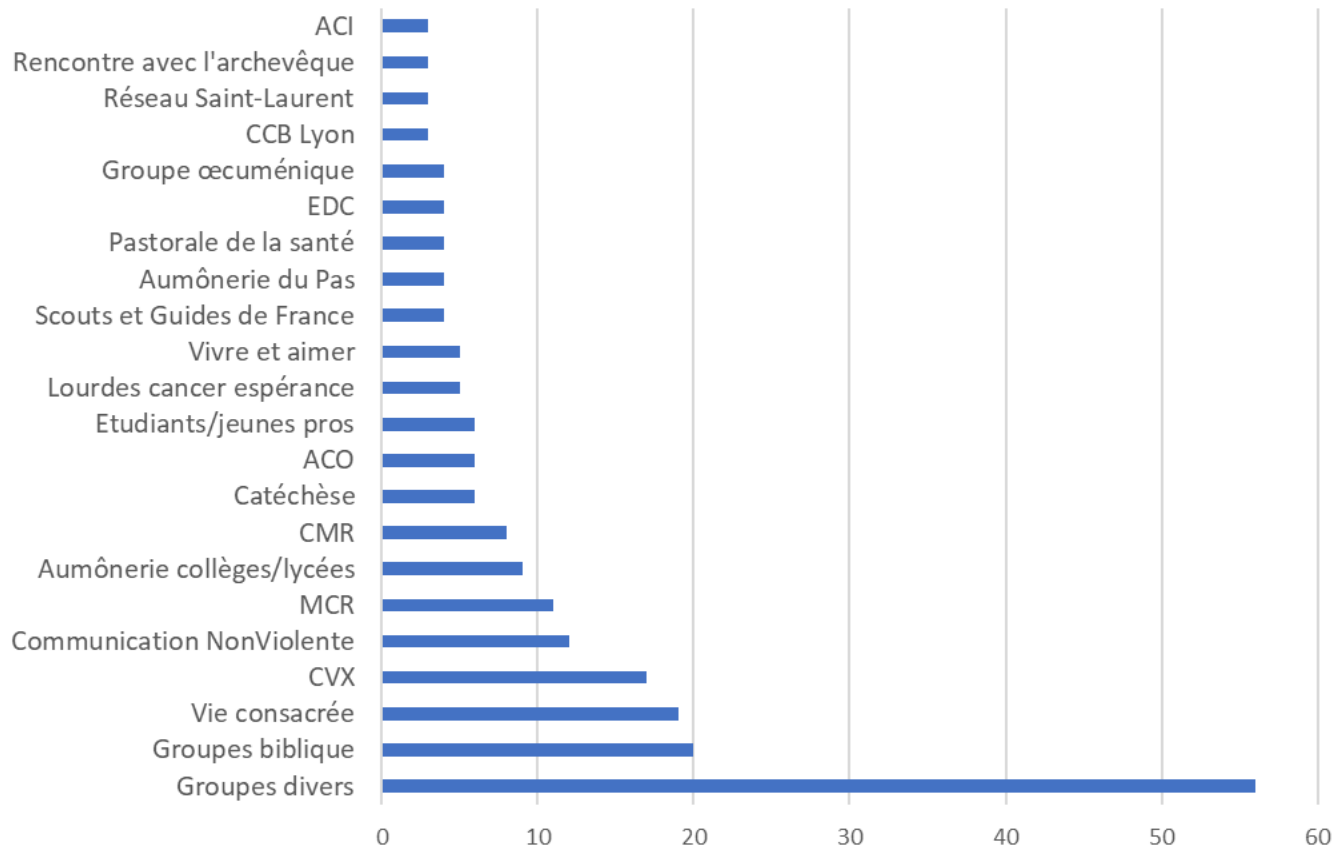

■ Roannais ■ Rhône Vert ■ Lyon Ouest ■ Lyon Est

82 % des paroisses ont au moins envoyé une contribution.

Église catholique à Lyon

Mouvements, associations, vie consacrée...

Contributions
hors
paroisses.