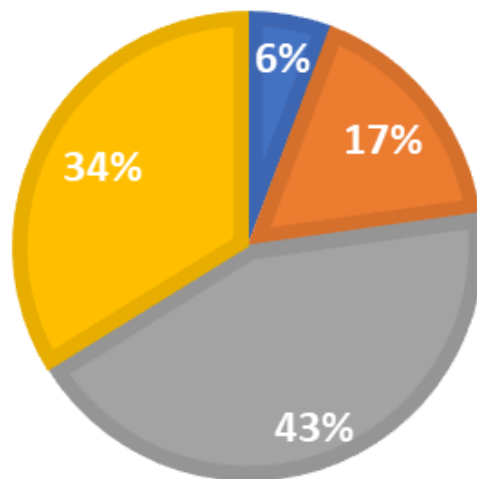

Église
catholique
à Lyon

Aperçu global des contributions pour le diocèse de Lyon

Église
catholique
à Lyon

RÉPARTITION DES CONTRIBUTIONS

■ Paroisses ■ Autre

Église
catholique
à Lyon

PAROISSES : RÉPARTITION SELON LES TERRITOIRES

■ Roannais ■ Rhône Vert ■ Lyon Ouest ■ Lyon Est

82 % des paroisses ont au moins envoyé une contribution.

Église catholique à Lyon

Mouvements, associations, vie consacrée...

Contributions
hors
paroisses.